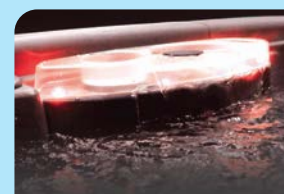

CARACTÉRISTIQUES

Branchement facile 120V / convertible 240V*

Pas de préparation de sol**

Chauffage par friction Innovaflow

Chute cascade illuminée DEL

Coins extérieurs illuminés DEL

Massage puissant par triangulation

Portes de large dimension

Jet Whirlpool avec contrôle facile (4 positions)

Recouvrement de la plomberie (exclusif à Club Piscine)

Isolation 4 saisons Triple couches Thermofoil

SPÉCIFICATIONS

Dimensions : 83" x 78" x 34"